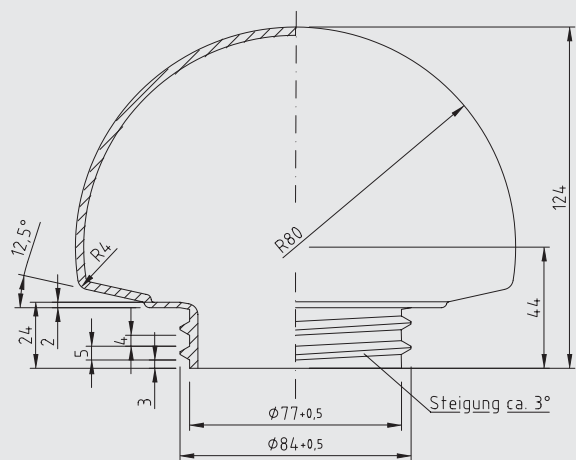

GLAS SERIE

TROMPA

GLAS G - 1195

OPAL WEISS

für Wand/-Standleuchten

MARTIN MÜLLER LEUCHTEN

www.mmco.de

BESUCHEN SIE