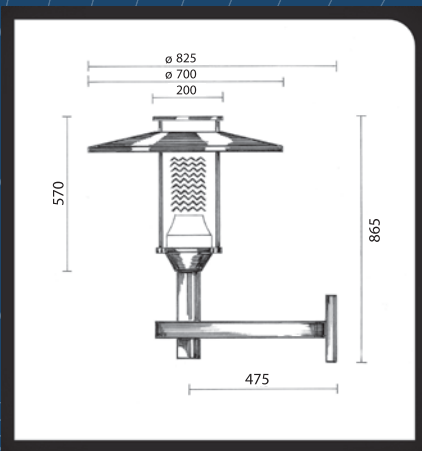

TPV LIGHTING ARCHITECTURE

OUTDOOR LED SYSTEMS

**Bijzondere
Lichtsterkte
Door
Modernste
Led-techniek**

**De innovatie voor
openbare tuin-park en
straat verlichting**

Saturnus serie **SATURNUS**
Paalkoparmatuur met LED opbouw
Geschikt voor mast top 60 - 80 mm
Klasse: IP-65

 **50% minder energieverbruik en
Reductie van koolstofdioxide
uitstoot.**

W-5500 Wandarm

**250880 34 W 2040 Lumen
250885 38 W 2280 Lumen**

 **Martin Müller
Outdoorlighting GmbH**
<http://www.mmco.de>
email.: mmco@mmco.de