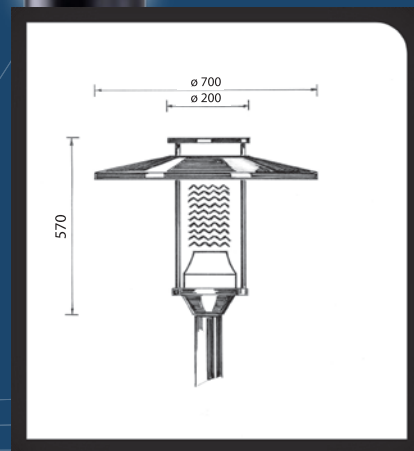

**250880 34 W 2040 Lumen
250885 38 W 2280 Lumen**